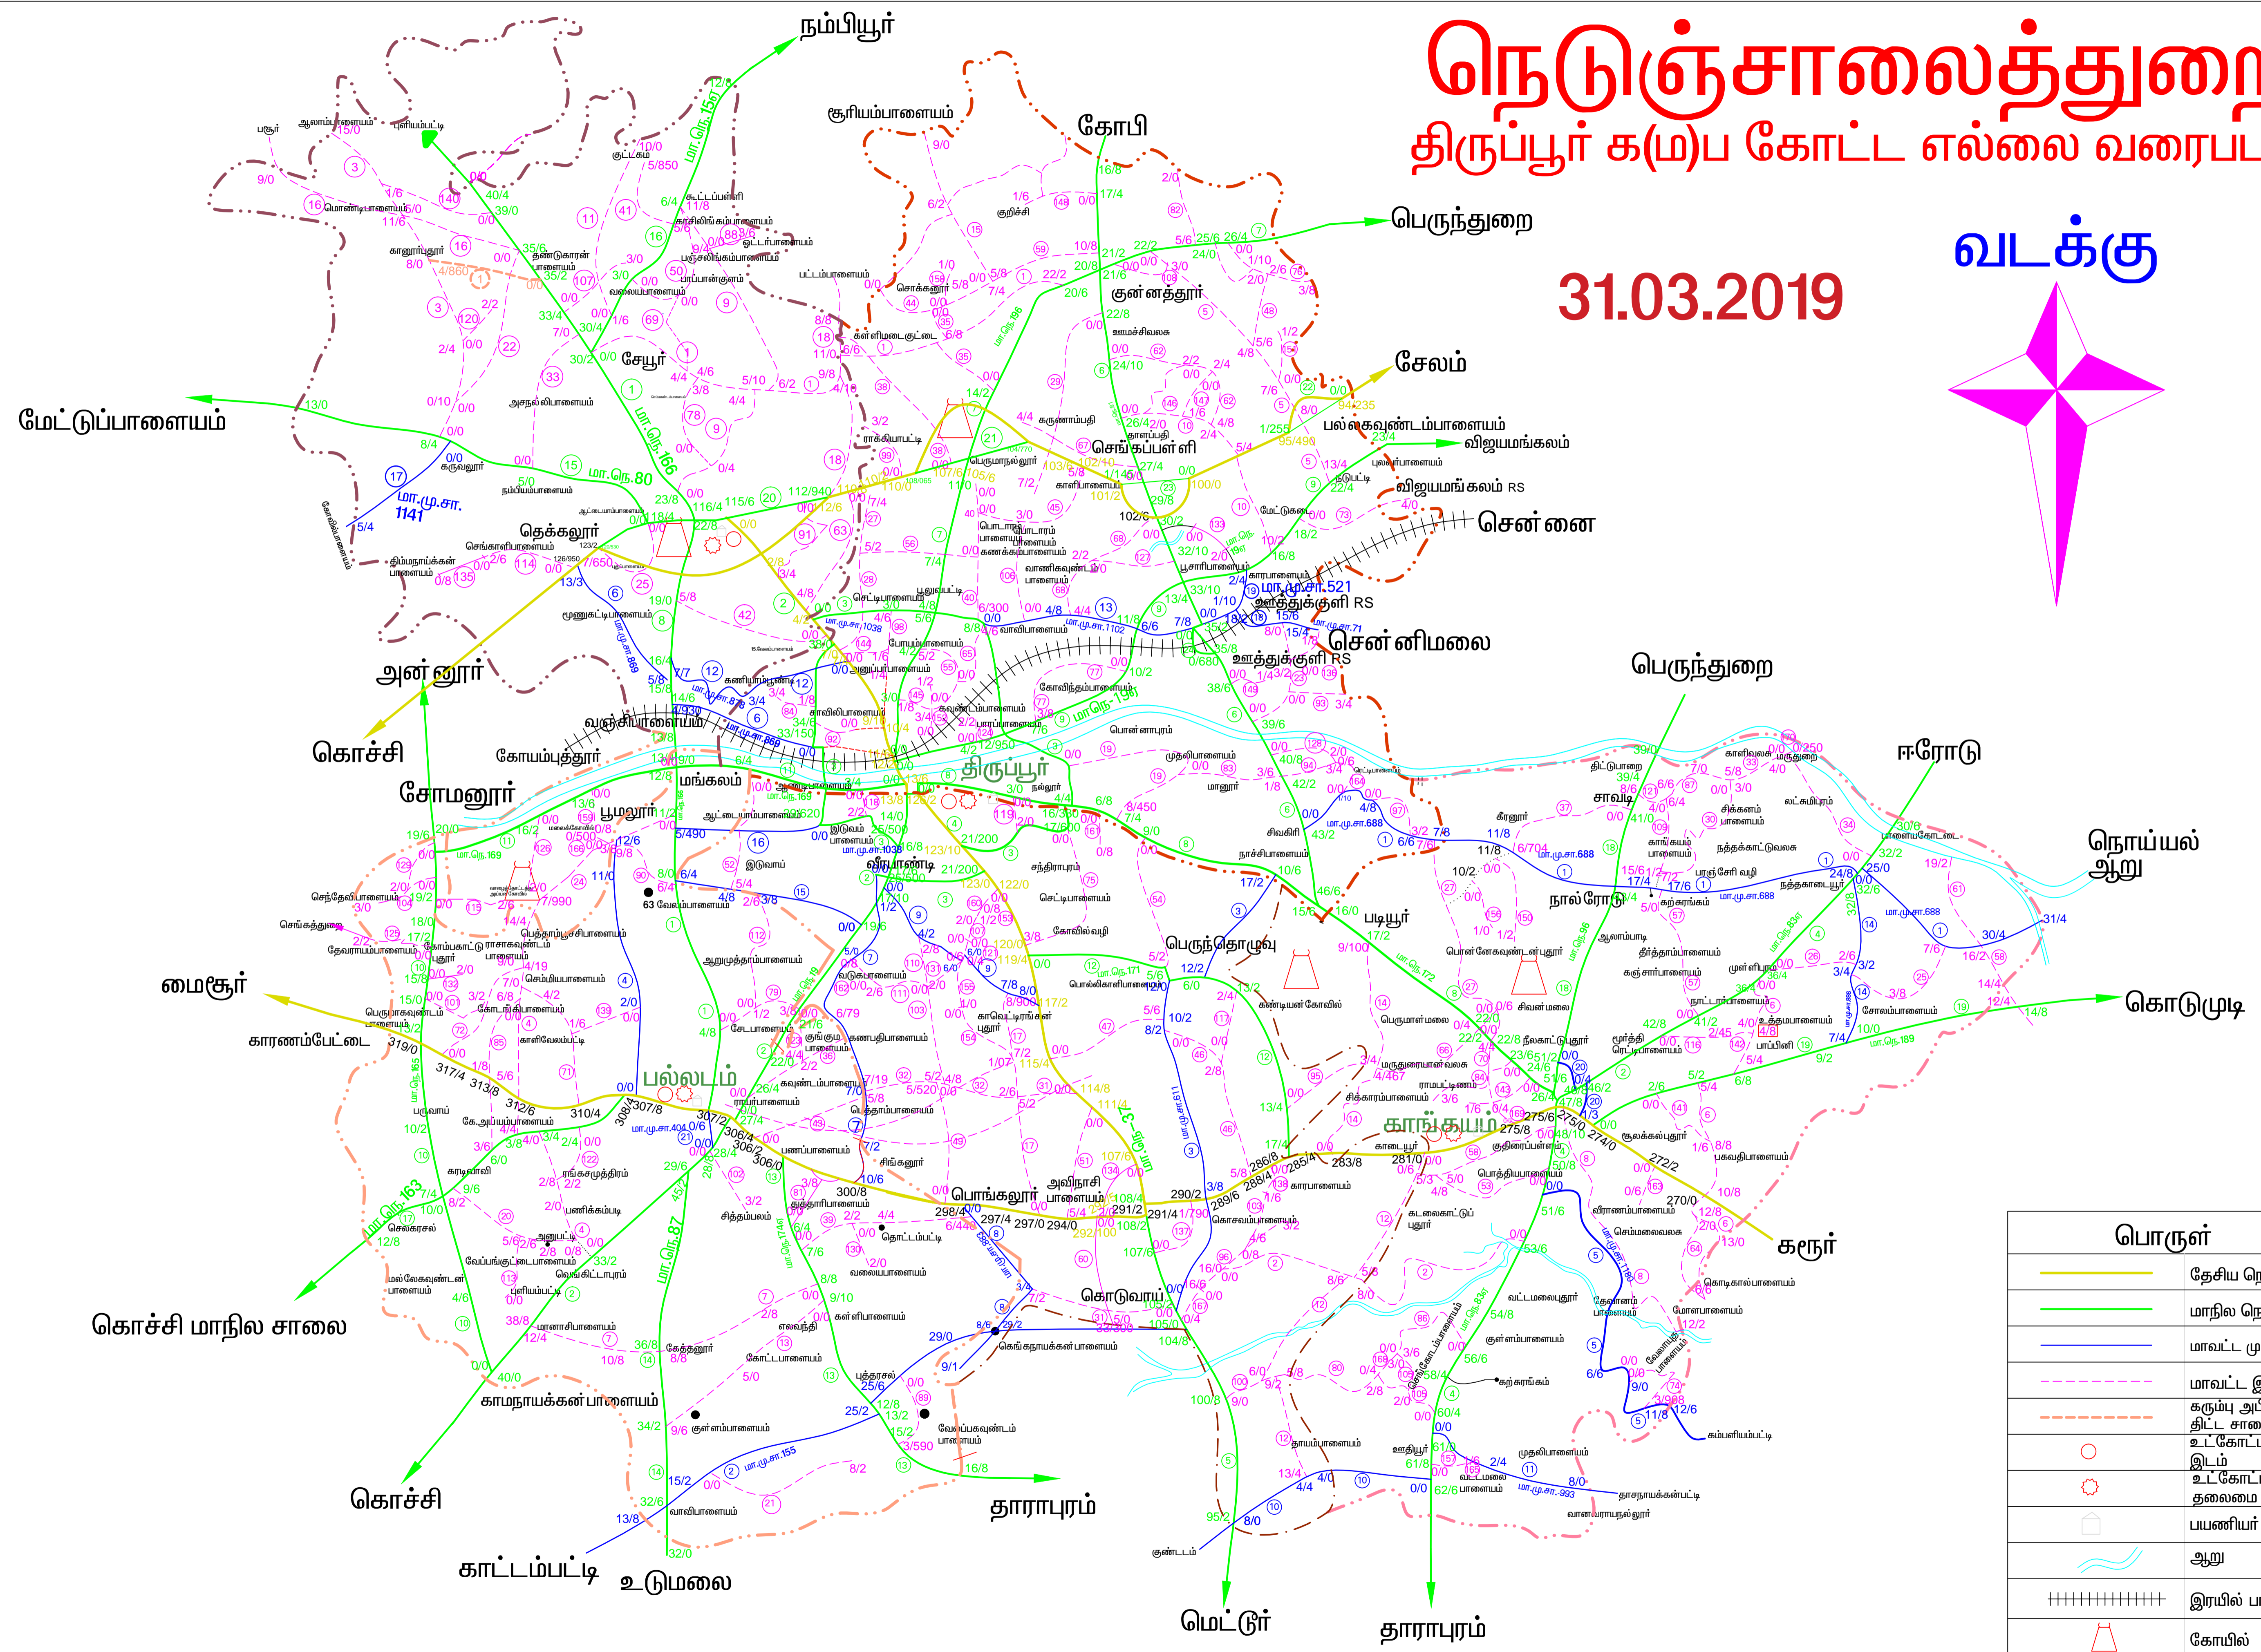

நெடுஞ்சாலைத்துறை திருப்பூர் க(ம)ப கோட்ட எல்லை வரைபடம்

31.03.2019

வடக்கு

பொருள்	
	தேசிய நெடுஞ்சாலை
	மாநில நெடுஞ்சாலை
	மாவட்ட முக்கிய சாலை
	மாவட்ட இதர சாலை
	கருப்பு அபிவிருத்தி திட்ட சாலைகள்
	உட்கோட்ட தலைமை இடம்
	உட்கோட்ட பிரிவு தலைமை இடம்
	பயணியர் மாளிகை
	ஆறு
	இரயில் பாதை
	கோயில்